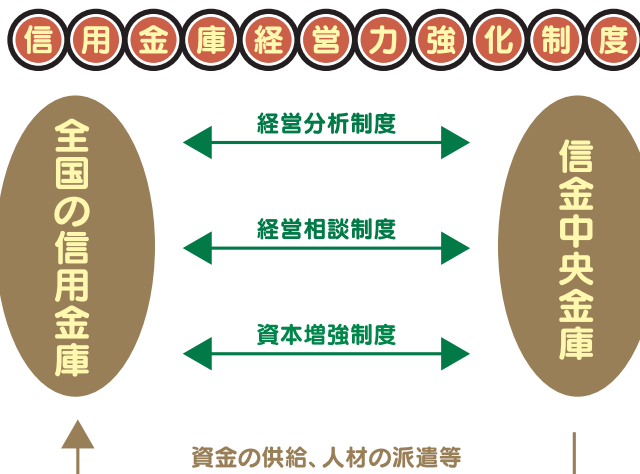

UWAJIMA SHINKIN BANK REPORT

SEPT. 30, 2007

宇和島信用金庫ディスクロージャー誌(平成19年9月末)

社会貢献活動

(平成19年4月から9月まで)

- 各地区の祭りに参加
宇和町れんげ祭り、吉田町夏祭り、うわじま牛鬼祭り、城辺ぎおん祭り
- 交通安全運動に参加
- へんろ道体験清掃ウォーキングに参加
- 土曜夜市参加
- クリーン宇和島参加
- 各地区の清掃作業参加

トピックス

(平成19年4月から9月まで)

- 宇和地区盆踊り大会参加
- 各地区の納涼大会に参加
- 各地区のバレーボール大会に参加
- ゲートボール大会開催

「地域密着型金融推進計画」の取り組み状況

- 計画期間
- 基本方針

窓口は午後4時まで営業

ゆっくりお越し下さい

信 宇和島信用金庫

〒798-0041 愛媛県宇和島市本町追手2丁目8番21号 TEL (0895) 23-7000
ホームページアドレス <http://www.uwajima-shinkin.co.jp/>